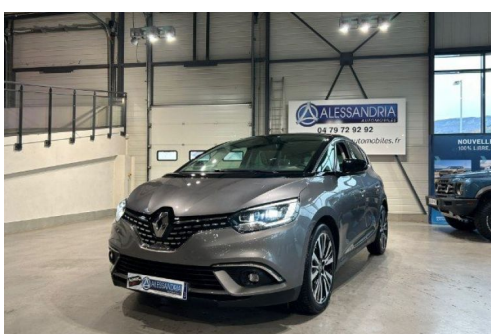

PHOTOS DU VEHICULE

POUR NOUS CONTACTER

ALESSANDRIA AUTOMOBILES 38

E-mail

tonyalessandria@alessandria-automobiles.fr

Adresse **27 Boulevard Paul Langevin**

Téléphone 1 **0438020909**

Code postal **38600**

Téléphone 2 -

Ville **Fontaine**

Fax -

Retrouvez tous les véhicules sur [Annonces Automobile](#)