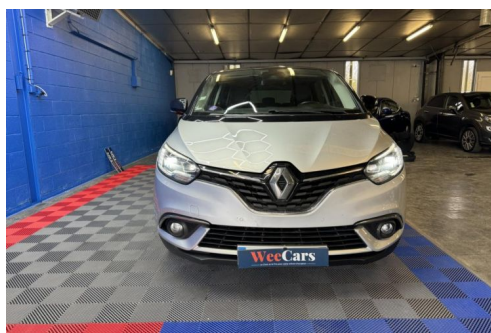

RENAULT SCENIC 1.3 TCE 160CV BVA EDC INTENS - GARANTIE 12 MOIS

CARACTERISTIQUES DU VEHICULE

17.490 € TTC

Marque	Renault	Kilométrage	89.500 km
Modèle	Scenic	Mise en circulation	04/2019
Transmission	-	Garantie	12 mois
Catégorie		Couleur int.	-
Energie	Essence	Couleur ext.	Gris clair
Puis. din.	160 ch (118 kW)	Nb. de portes	5
Puis. fiscal	8 cv	Emission CO2	159 g/km

DESCRIPTION ET EQUIPEMENTS

Cylindrée : 1333 cm3 Nb. Places : 5 Nb. Vitesses : 7 Véhicule Importé : Non Conso Mixte : 6.90l/100 Peinture Gris Cassiopée Toit Noir Etoilé Roue de secours ?galette? 2 liseuses centrales au rang 1 + 2 liseuses latérales au rang 2 ABS avec Assistance au Freinage d'Urgence Accoudoir central arrière escamotable Aérateurs aux places arrières Aide au démarrage en côte Aide au parking latéral Aides au parking avant arrière Airbags frontaux conducteur et passager adaptatifs Airbags latéraux (thorax bassin) avant Airbags rideaux de têtes aux places avant et arrière Alerte de survitesse avec reconnaissance des panneaux de signalisation Alerte distance de sécurité Appuie-têtes réglables en hauteur à l'avant et à l'arrière Bandeau de hayon Chrome Banquette arrière (...)

PHOTOS DU VEHICULE

POUR NOUS CONTACTER

	WEECARS VALENCIENNES	E-mail	weecarsvalenciennes@weespots.com
Adresse	1 rue Elsa Triolet	Téléphone 1	0327402383
Code postal	59125	Téléphone 2	-
Ville	Trith Saint Leger	Fax	-