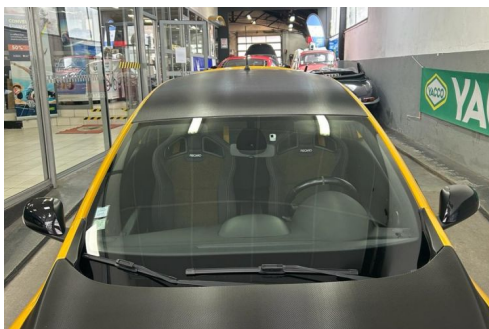

RENAULT MEGANE RS 2L

CARACTERISTIQUES DU VEHICULE

28.000 €

Marque	Renault	Kilométrage	117.000 km
Modèle	Megane	Mise en circulation	09/2011
Transmission	Mecanique	Garantie	-
Catégorie		Couleur int.	noir
Energie	Essence	Couleur ext.	jaune sirius
Puis. din.	275 ch (203 kW)	Nb. de portes	3
Puis. fiscal	-	Emission CO2	-

DESCRIPTION ET EQUIPEMENTS

PHOTOS DU VEHICULE

POUR NOUS CONTACTER

	GARAGE HOUDMON	E-mail	vincent.garagehoudmon@orange.fr
Adresse	81 BIS RUE VOLNEY	Téléphone 1	0241886036
Code postal	49000	Téléphone 2	0641991151
Ville	angers	Fax	-