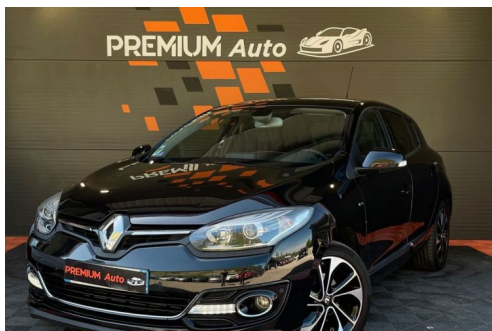

RENAULT MEGANE 1.2 TCE 130 CV ENERGY BOSE CUIR ALCANTARA GPS FAIBLE KILOMÉTRAGE 70 000KM CT OK 2026

CARACTERISTIQUES DU VEHICULE

9.990 €TTC

Marque	Renault	Kilométrage	70.000 km
Modèle	Megane	Mise en circulation	11/2014
Transmission	Mecanique	Garantie	-
Catégorie		Couleur int.	-
Energie	Essence	Couleur ext.	Noir
Puis. din.	130 ch (96 kW)	Nb. de portes	5
Puis. fiscal	7 cv	Emission CO2	-

DESCRIPTION ET EQUIPEMENTS

- Entretien pour la vente - Cuir Alcantara - Edition Bose - Led de jour - Pack Hiver - Boite Mécanique *** Garantie Commerciale Offerte *** Extérieur et Châssis : - Lunette arrière dégivrante - Rétroviseurs électriques - Led de jour - Peinture Métallisée Noir - Aide au stationnement - Radars de recul arrière - Radar de recul avant - Caméra de recul - Jantes Bi-Ton Intérieur : - Pack multimédia - Son Bose - Grand Ecran Multimédia - Bluetooth - Climatisation Automatique - Climatisation Bi-Zone - Régulateur de vitesse - Limiteur de vitesse - Sellerie Cuir Alcantara - Sièges Avants Electrique - Sièges Avants Chauffants - Vitrage Arrière Teinté Origine - Kit Main libre - Démarrage sans clefs - Start And Stop - Rétroviseur int. jour/nuit - Fermeture électrique - (...)

PHOTOS DU VEHICULE

POUR NOUS CONTACTER

	PREMIUM AUTO	E-mail	garagepremiumauto73@gmail.com
Adresse	885 route de Chambéry RD 1006	Téléphone 1	0628583551
Code postal	73800	Téléphone 2	-
Ville	Francin	Fax	-