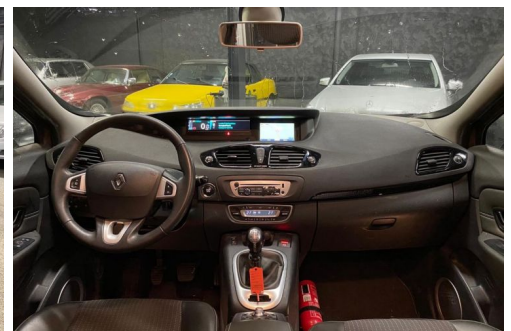

RENAULT GRAND SCENIC SCÉNIC III 1.6 DCI 130CH DYNAMIQUE GPS CAMÉRA RECU L CARNET COMPLET

CARACTERISTIQUES DU VEHICULE

5.990 €TTC

Marque	Renault	Kilométrage	162.000 km
Modèle	Grand Scenic	Mise en circulation	12/2012
Transmission	Mecanique	Garantie	-
Catégorie		Couleur int.	-
Energie	Diesel	Couleur ext.	-
Puis. din.	130 ch (96 kW)	Nb. de portes	5
Puis. fiscal	-	Emission CO2	-

DESCRIPTION ET EQUIPEMENTS

RM Motors 4 rue Louis Bertrand 54150 VAL DE BRIEY Vous propose: Renault Grand Scénic III 1.6 dCi 130ch Dynamique, 5 places monospace compact, marron foncé, 7 cv, 5 portes, première mise en circulation le 30/12/2012, garantie 6 mois. Carnet d'entretien COMPLET RENAULT. OPTIONS ET EQUIPEMENTS : Extérieur : - rétroviseurs électriques - rétroviseurs rabattables - vitres surteintées - caméra de recul - filtre à particules - phares de jour (feux diurne) - jantes aluminium Intérieur et confort : - ordinateur de bord - volant réglable - bluetooth - aide au démarrage en pente - stop & start - volant cuir - radio CD USB MP3 - climatisation automatique - GPS Sécurité : - détecteur de pluie - direction assistée - fermeture centralisée - rétroviseurs dégivrants - ABS - (...)

PHOTOS DU VEHICULE

POUR NOUS CONTACTER

RM MOTORS

E-mail

rmmotors54150@gmail.com

Adresse

4 Rue Louis Bertrand

Téléphone 1

0649784335

Code postal

54150

Téléphone 2

-

Ville

Val De Briey

Fax

-