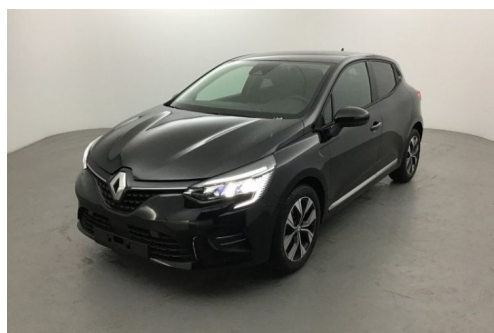

# RENAULT CLIO V TCE 90 EVOLUTION

## CARACTERISTIQUES DU VEHICULE

19.792 € TTC

Marque	Renault	Kilométrage	10 km
Modèle	Clio	Mise en circulation	03/2023
Transmission	-	Garantie	-
Catégorie	-	Couleur int.	-
Energie	Essence	Couleur ext.	Noir Etoile
Puis. din.	91 ch (67 kW)	Nb. de portes	5
Puis. fiscal	5 cv	Emission CO2	118 g/km 

## DESCRIPTION ET EQUIPEMENTS

Cylindrée : 999 cm3 Nb. Places : 5 Nb. Vitesses : 6 Véhicule Importé : Non Pack roue de secours Peinture Noir Etoilé  
Rétroviseurs extérieurs réglables électriquement et rabattables manuellement Aide au démarrage en cote Aide au parking AR  
Airbag passager deconnectable Airbags frontaux Airbags lateraux AV Alerte de survitesse Alerte de survitesse avec  
reconnaissance des panneaux de signalisation Allumage automatique des essuie-glaces Appuie-tetes AR Assistance au  
freinage d'urgence (A.F.U.) Assistant maintien de voie Bandeau de planche de bord gris clair Climatisation manuelle Decor  
Exterieur Chrome EASY LINK 7" : Systeme multimedia connecte avec ecran 7" avec Navigation et Radio Numerique DAB  
Eclairage AV et AR Full LED Pure Vision Feux AR avec signature a LED Feux de stop a (...)

## PHOTOS DU VEHICULE