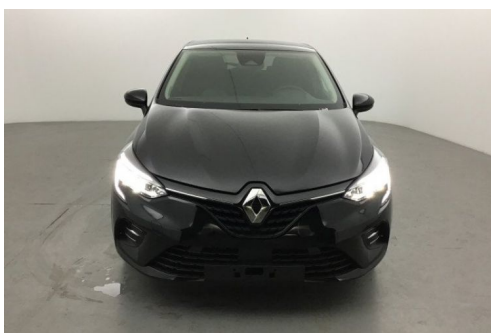

# RENAULT CLIO V TCE 90 EVOLUTION

## CARACTERISTIQUES DU VEHICULE

19.792 € TTC

Marque	Renault	Kilométrage	10 km
Modèle	Clio	Mise en circulation	03/2023
Transmission	-	Garantie	-
Catégorie	-	Couleur int.	-
Energie	Essence	Couleur ext.	Noir Etoile
Puis. din.	91 ch (67 kW)	Nb. de portes	5
Puis. fiscal	5 cv	Emission CO2	118 g/km 

## DESCRIPTION ET EQUIPEMENTS

Cylindrée : 999 cm3 Nb. Places : 5 Nb. Vitesses : 6 Véhicule Importé : Non Pack roue de secours Peinture Noir Etoilé  
Rétroviseurs extérieurs réglables électriquement et rabattables manuellement Aide au démarrage en cote Aide au parking AR  
Airbag passager deconnectable Airbags frontaux Airbags lateraux AV Alerte de survitesse Alerte de survitesse avec  
reconnaissance des panneaux de signalisation Allumage automatique des essuie-glaces Appuie-tetes AR Assistance au  
freinage d'urgence (A.F.U.) Assistant maintien de voie Bandeau de planche de bord gris clair Climatisation manuelle Decor  
Exterieur Chrome EASY LINK 7" : Systeme multimedia connecte avec ecran 7" avec Navigation et Radio Numerique DAB  
Eclairage AV et AR Full LED Pure Vision Feux AR avec signature a LED Feux de stop a (...)

## PHOTOS DU VEHICULE