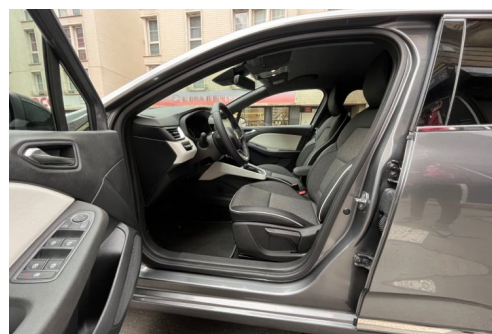

RENAULT CLIO V E-TECH HYBRIDE 145 TECHNO

CARACTERISTIQUES DU VEHICULE

23.190 € TTC

Marque	Renault	Kilométrage	3.200 km
Modèle	Clio	Mise en circulation	04/2023
Transmission	Automatique	Garantie	-
Catégorie		Couleur int.	-
Energie	Hybride	Couleur ext.	Gris
Puis. din.	94 ch (70 kW)	Nb. de portes	5
Puis. fiscal	5 cv	Emission CO2	-

DESCRIPTION ET EQUIPEMENTS

Cylindrée : 1598 cm3 EQUIPEMENTS Système de freinage d'urgence anticipatif Système information conducteur Reconnaissance des panneaux de signalisation Android Auto Android Carplay Antenne automatique/antenne dans les vitres Apple CarPlay Appuie-tête arrière Assistance de freinage Boîte automatique 6 vitesses Boîte automatisée à variation continue Feux de position à LED Entrée sans clé Fermeture électrique automatique Feux automatiques Full led Limiteur de vitesse Line Assist Sélection du mode de conduite Ouverture sans clé Peinture laquée / opaque Reconnaissance des panneaux de signal avec adapt Sélection du mode de conduite Régulateur adaptatif Régulateur de vitesse adaptatif Sièges en similicuir Virtual cockpit Vitres arrière surteintées (...)

PHOTOS DU VEHICULE

POUR NOUS CONTACTER

	SIMPLICICAR PARIS 15	E-mail	simplicicar15@gmail.com
Adresse	1 rue de la Croix Nivert	Téléphone 1	0189432598
Code postal	75015	Téléphone 2	-
Ville	PARIS	Fax	-