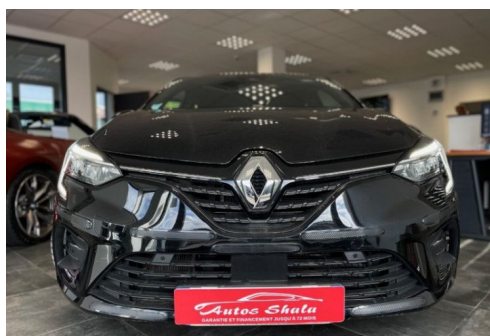

RENAULT CLIO V 1.6 E-TECH 140CH LIMITED -21

CARACTERISTIQUES DU VEHICULE

19.970 €TTC

Marque	Renault	Kilométrage	34.402 km
Modèle	Clio	Mise en circulation	10/2021
Transmission	Automatique	Garantie	12 mois
Catégorie		Couleur int.	Noir
Energie	Hybride	Couleur ext.	Noir
Puis. din.	90 ch (67 kW)	Nb. de portes	5
Puis. fiscal	5 cv	Emission CO2	98 g/km

DESCRIPTION ET EQUIPEMENTS

EQUIPEMENTS ===== - Sieges avant chauffants - ABS - Aide au démarrage en côte - Aide au freinage d'urgence - Airbag conducteur - Airbag passager déconnectable - Airbags latéraux avant - Airbags rideaux AV et AR - Arrêt et redémarrage auto. du moteur - Assistance de maintien de trajectoire - Bacs de portes avant - Banquette 1/3-2/3 - Banquette AR rabattable - Banquette arrière 3 places - Becquet arrière - Blanc Glacier - Boite à gants fermée - Boucliers AV et AR couleur caisse - Capteur de luminosité - Ceintures avant ajustables en hauteur - Clim manuelle - Commande Mode ECO - Compte tours - Démarrage sans clé - Détecteur de sous-gonflage indirect - EBD - Ecran multifonction couleur - Enjoliveurs - ESP - Essuie-glace arrière - Feux arrière à LED - Feux de (...)

PHOTOS DU VEHICULE

POUR NOUS CONTACTER

	AUTOS SHALA	E-mail	autos.shala@gmail.com
Adresse	132 Rue nationale	Téléphone 1	0387132574
Code postal	57350	Téléphone 2	0685018087
Ville	STIRING-WENDEL	Fax	-