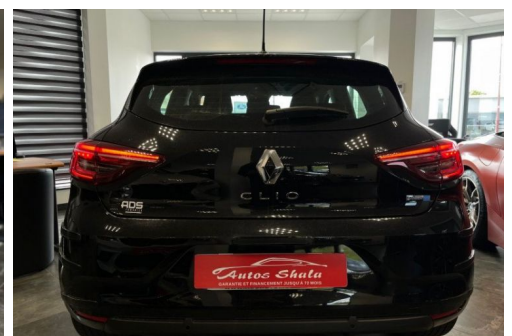

RENAULT CLIO V 1.6 E-TECH 140CH LIMITED -21

CARACTERISTIQUES DU VEHICULE

19.970 €TTC

Marque	Renault	Kilométrage	34.402 km
Modèle	Clio	Mise en circulation	10/2021
Transmission	Automatique	Garantie	12 mois
Catégorie		Couleur int.	Noir
Energie	Hybride	Couleur ext.	Noir
Puis. din.	90 ch (67 kW)	Nb. de portes	5
Puis. fiscal	5 cv	Emission CO2	98 g/km

DESCRIPTION ET EQUIPEMENTS

EQUIPEMENTS ===== - Sieges avant chauffants - ABS - Aide au démarrage en côte - Aide au freinage d'urgence - Airbag conducteur - Airbag passager déconnectable - Airbags latéraux avant - Airbags rideaux AV et AR - Arrêt et redémarrage auto. du moteur - Assistance de maintien de trajectoire - Bacs de portes avant - Banquette 1/3-2/3 - Banquette AR rabattable - Banquette arrière 3 places - Becquet arrière - Blanc Glacier - Boite à gants fermée - Boucliers AV et AR couleur caisse - Capteur de luminosité - Ceintures avant ajustables en hauteur - Clim manuelle - Commande Mode ECO - Compte tours - Démarrage sans clé - Détecteur de sous-gonflage indirect - EBD - Ecran multifonction couleur - Enjoliveurs - ESP - Essuie-glace arrière - Feux arrière à LED - Feux de (...)

PHOTOS DU VEHICULE

POUR NOUS CONTACTER

	AUTOS SHALA	E-mail	autos.shala@gmail.com
Adresse	132 Rue nationale	Téléphone 1	0387132574
Code postal	57350	Téléphone 2	0685018087
Ville	STIRING-WENDEL	Fax	-