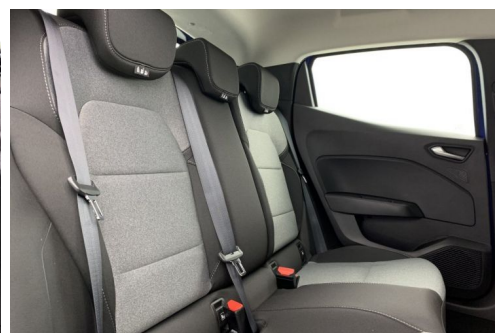

DESCRIPTION ET EQUIPEMENTS

- EASY LINK 7 - AIDE AU PARLING - PACK VISIBILITE - ASSISTANT MAINTIEN DE VOIE... Possibilité finition Techno , pour les prix et coloris nous contacter

PHOTOS DU VEHICULE

POUR NOUS CONTACTER