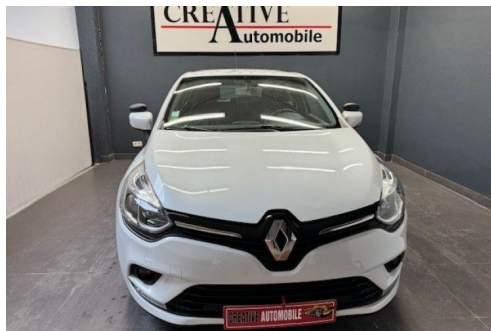

RENAULT CLIO IV 1.5 DCI 90 ENERGY ECO2 ZEN NAV

CARACTERISTIQUES DU VEHICULE

10.990 € TTC

Marque	Renault	Kilométrage	97.494 km
Modèle	Clio	Mise en circulation	01/2020
Transmission	Mecanique	Garantie	-
Catégorie		Couleur int.	-
Energie	Diesel	Couleur ext.	Blanc
Puis. din.	90 ch (67 kW)	Nb. de portes	5
Puis. fiscal	5 cv	Emission CO2	-

DESCRIPTION ET EQUIPEMENTS

Cylindrée : 1461 cm3 Nb. Vitesse : 5 Nb. Places : 5 EQUIPEMENTS VEHICULE AUTO ECOLE, DESEQUIPEMENT POSSIBLE AVEC RETRAIT MENTION SUR CARGE GRIS, TVA RECUPERABLE, Suivi entretien disponible, Tous nos véhicules sont vendus avec l'entretien à jour, Nous effectuons les démarches de demande de carte grise pour vous simplifier votre achat , 3 appuistête AR réglables en hauteur, Airbags frontaux, Airbags latéraux AV, Antiblocage des roues ABS, Appuistête AV, Assistance au freinage d'urgence (A.F.U.), Banquette AR 1/32/3 assise fixe, Becquet AR, Carte Renault à télécommande, Ceintures 3 points à l'AR, Ceintures AV réglables en hauteur, Climatisation manuelle, Condamnation portes électriques, Contrôle de trajectoire ESP, Ecomode, Ecran multimédia tactile 7 (radio MP3, Bluetooth, (...))

PHOTOS DU VEHICULE

POUR NOUS CONTACTER

	CREATIVE AUTOMOBILE	E-mail	creativeauto@hotmail.fr
Adresse	48 Avenue d'Aubière	Téléphone 1	0983663258
Code postal	63800	Téléphone 2	0983588114
Ville	COURNON D'AUVERGNE	Fax	-