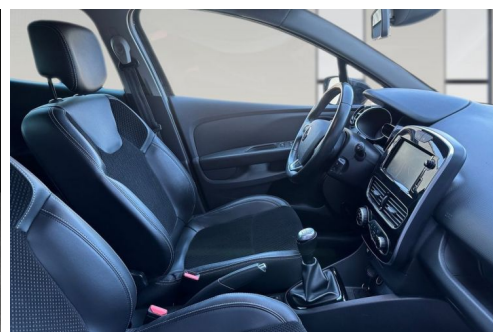

RENAULT CLIO INTENS TCE 90

CARACTERISTIQUES DU VEHICULE

11.490 €TTC

Marque	Renault	Kilométrage	64.000 km
Modèle	Clio	Mise en circulation	10/2019
Transmission	Mecanique	Garantie	-
Catégorie		Couleur int.	-
Energie	Essence	Couleur ext.	Noir
Puis. din.	90 ch (67 kW)	Nb. de portes	5
Puis. fiscal	5 cv	Emission CO2	-

DESCRIPTION ET EQUIPEMENTS

RENAULT CLIO IV (2) 0.9 TCE 90 ENERGY INTENS Année :07/10/2019 Première main :Oui Kilométrage compteur :64 000 km Energie :Essence Boîte de vitesse :Manuelle Couleur :noir metalSellerie :simili cuir noir Nombre de portes :5 Nombre de places :5 Démarrage sans clef Ampoules de phares LED Extérieur et Chassis Rétroviseurs extérieurs réglage électrique Feux de route à LED Phares à allumage automatique Rétroviseurs extérieurs chauffants Ampoules de phares LED Freins régénérateurs Rétroviseurs rabattables électriquement Antibrouillards avant Radar de recul Intérieur Volant cuir Système audio écran tactile Bouton démarrage Aide au stationnement arrière Ordinateur de bord Air conditionné auto Ouverture du coffre à distance Système de navigation Taille écran navigation (...)

PHOTOS DU VEHICULE

POUR NOUS CONTACTER

	CLASS AUTO	E-mail	classauto63@hotmail.com
Adresse	122 avenue du Brezet	Téléphone 1	0451580931
Code postal	63100	Téléphone 2	-
Ville	clermont-ferrand	Fax	-