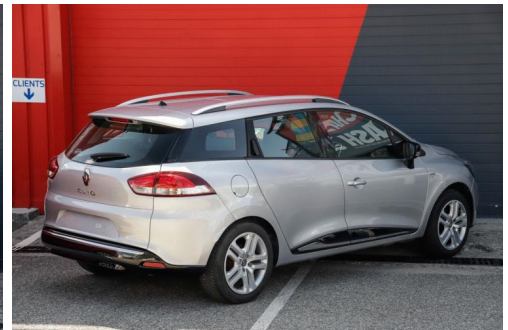

### CARACTERISTIQUES DU VEHICULE

10.970 € TTC

Marque	Renault	Kilométrage	81.601 km
Modèle	Clio	Mise en circulation	11/2019
Transmission	-	Garantie	-
Catégorie	-	Couleur int.	-
Energie	Essence	Couleur ext.	Gris
Puis. din.	90 ch (67 kW)	Nb. de portes	5
Puis. fiscal	5 cv	Emission CO2	114 g/km

### DESCRIPTION ET EQUIPEMENTS

Cylindrée : 898 cm3 Nb. Places : 5 Nb. Vitesses : 5 Véhicule Importé : Non Conso Mixte : 5.00l/100 bluetooth climatisation limiteur de vitesse régulateur de vitesse Prix affiché tenant compte d'une aide à la reprise de 1000 euros déjà déduite sur le prix de vente initial de 11970 euros  
SITBON AUTOMOBILES 7 RUE DES GLAIRAUX 38120  
SAINT-EGREVE RHONE-ALPES, ISERE >> 04.76.401.601

### PHOTOS DU VEHICULE