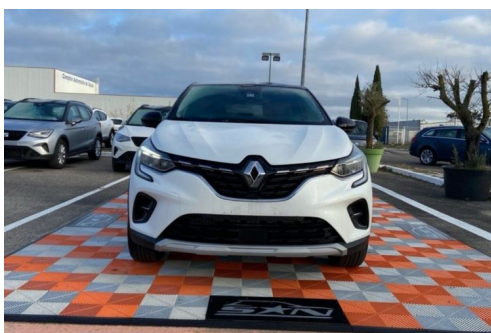

PHOTOS DU VEHICULE

POUR NOUS CONTACTER

	SN DIFFUSION	E-mail	pb@sndiffusion.fr
Adresse	10 Agences : Albi, Toulouse, VDB, Montauban, Agen, Cahors, Castres, Carcassonne, SERES & EVE	Téléphone 1	0563477373
Code postal	81380	Téléphone 2	-
Ville	LESCURE D'ALBIGEOIS	Fax	-

Retrouvez tous les véhicules sur