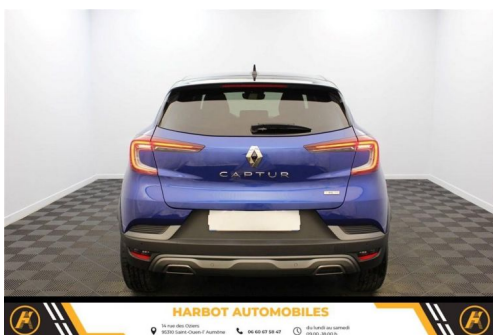

RENAULT CAPTUR II TCE 140 EDC - 21B R.S. LINE

CARACTERISTIQUES DU VEHICULE

22.790 € TTC

Marque	Renault	Kilométrage	42.000 km
Modèle	Captur	Mise en circulation	11/2021
Transmission	-	Garantie	-
Catégorie	-	Couleur int.	-
Energie	Essence	Couleur ext.	Bleu
Puis. din.	140 ch (104 kW)	Nb. de portes	5
Puis. fiscal	7 cv	Emission CO2	-

DESCRIPTION ET EQUIPEMENTS

Cylindrée : 0 cm³ Nb. Places : 5 Nb. Vitesses : 7 Véhicule Importé : Non Arrivage février 2024 Peinture bleu iron toit noir étoilé
Roue de secours galette Aide au démarrage en côte Aide au parking av et ar Airbag passager déconnectable Airbags frontaux
Airbags latéraux av Alarme de ceinture de sécurité (réglementation sbr) Alerte de survitesse avec reconnaissance des panneaux
de signalisation Alerte distance de sécurité - information dans tableau de bord Alerte oubli des ceintures de sécurité aux 5
places Allumage automatique des essuie-glaces Antenne requin Antiblocage des roues abs Appel d'urgence renault
Appuie-têtes ar Assistance au freinage d'urgence (a.f.u.) Assistant maintien de voie Banquette ar coulissante et rabattable 1 3 - 2
3 Caméra de recul Carte renault (...)

PHOTOS DU VEHICULE

POUR NOUS CONTACTER

	HARBOT AUTOMOBILE	E-mail	d.harbot@harbotautomobile.com,harbot@
Adresse	14 Rue des Oziers	Téléphone 1	0619581516
Code postal	95310	Téléphone 2	-
Ville	Saint-Ouen-l'Aumône	Fax	-

Retrouvez tous les véhicules sur