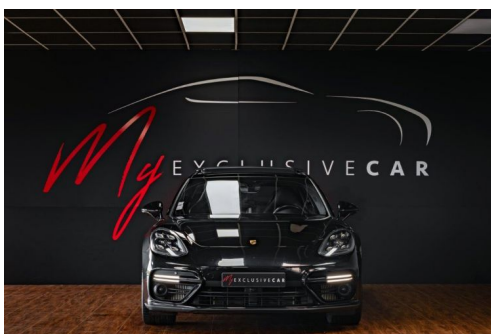

PORSCHE PANAMERA SPORT TURISMO V8 TURBO - CRÉDIT BALLON 1.222 €/MOIS - TOIT PANO, PACK CHRONO, ÉCH. SPORT, CARBONE, BURMESTER, ACCÈS SANS CLÉ, SG CH/VENT - GAR 24 MOIS

CARACTERISTIQUES DU VEHICULE

92.500 € TTC

Marque	Porsche	Kilométrage	79.886 km
Modèle	Panamera	Mise en circulation	03/2018
Transmission	Automatique	Garantie	12 mois
Catégorie		Couleur int.	Cuir Noir
Energie	Essence	Couleur ext.	Noir Intense Métallisé
Puis. din.	550 ch (405 kW)	Nb. de portes	5
Puis. fiscal	45 cv	Emission CO2	-

DESCRIPTION ET EQUIPEMENTS

MY EXCLUSIVE CAR vous propose cette PORSCHE Panamera Sport Turismo dans sa version V8 Turbo de 550 ch. Son équipement comprend toutes les options essentielles (toit ouvrant panoramique, cuir étendu, pack Sport Chrono, échappement Sport, pack carbone pour l'habitacle, sièges Sport adaptatifs chauffants et ventilés, accès sans clé, ciel de toit Alcantara, sono Burmester). Origine FRANCE (Centre PORSCHE Velizy) - 2 propriétaires La carte grise de cette PORSCHE Panamera est française, le malus est donc déjà payé. ETAT - Extérieur et intérieur en parfait état - Sellerie et garnitures intérieures sans défauts - Jamais accidentée - Pneus récents - Freins AV remplacés à 68.000 kms Carnet d'entretien complet PORSCHE et à jour (dernier grand entretien chez (...))

PHOTOS DU VEHICULE

POUR NOUS CONTACTER

MY EXCLUSIVE CAR

E-mail

contact@myexclusivecar.fr

Adresse

42, route Nationale 6 - Z.I. Braille

Téléphone 1

0609854005

Code postal

69380

Téléphone 2

0681743631