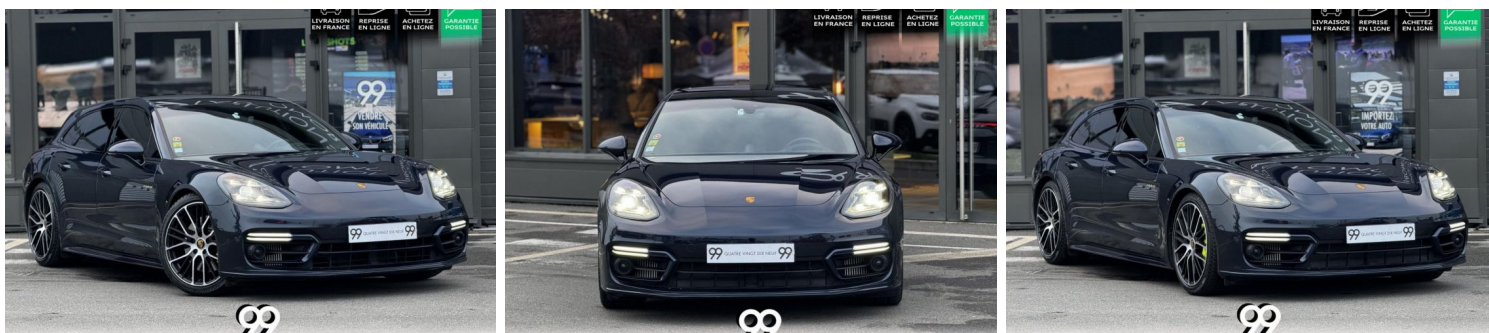

PORSCHE PANAMERA SPORT TURISMO 2.9I V6 - 330 - BV PDK - STOP&START SPORT TURISMO TYPE 971 BREAK 4 E-HYB

CARACTERISTIQUES DU VEHICULE

119.990 € TTC

Marque	Porsche	Kilométrage	40.000 km
Modèle	Panamera	Mise en circulation	10/2022
Transmission	-	Garantie	-
Catégorie	-	Couleur int.	-
Energie	Hybride	Couleur ext.	BLEU NUIT METALLISEE
Puis. din.	330 ch (243 kW)	Nb. de portes	5
Puis. fiscal	21 cv	Emission CO2	51 g/km

DESCRIPTION ET EQUIPEMENTS

Cylindrée : 2894 cm3 Nb. Places : 5 Nb. Vitesses : 8 Véhicule Importé : Non Conso Mixte : 2.00l/100 Affichage tête haute Intérieur tout cuir Pack intérieur Coutures décoratives en couleur contrastante Pack intérieur cuir additionnel-Tableau de bord Pack SportDesign en noir brillant avec jupes latérales SportDesign Peinture spéciale Phares matriciels à DEL teintés avec fonction Porsche Dynamic Light System Plus (PDLS+) Porsche InnoDrive avec régulateur de vitesse adaptatif Sélecteur PDK Exclusive Design Sièges avant ventilés Sièges sport adaptatifs à l'avant (18 réglages électriques) avec Pack Mémoire Système d'échappement Sport Volant chauffant Suivi, contrôle technique OK Financez votre PORSCHE à Crédit Payez votre PORSCHE en crypto : Bitcoin, Ethereum, (...)

PHOTOS DU VEHICULE

POUR NOUS CONTACTER

	QUATRE VINGT DIX NEUF SAS	E-mail	info@99sas.fr
Adresse	2 rue Edouard Garet	Téléphone 1	0619717794
Code postal	42160	Téléphone 2	0472382437
Ville	ANDREZIEUX-BOUTHEON	Fax	-