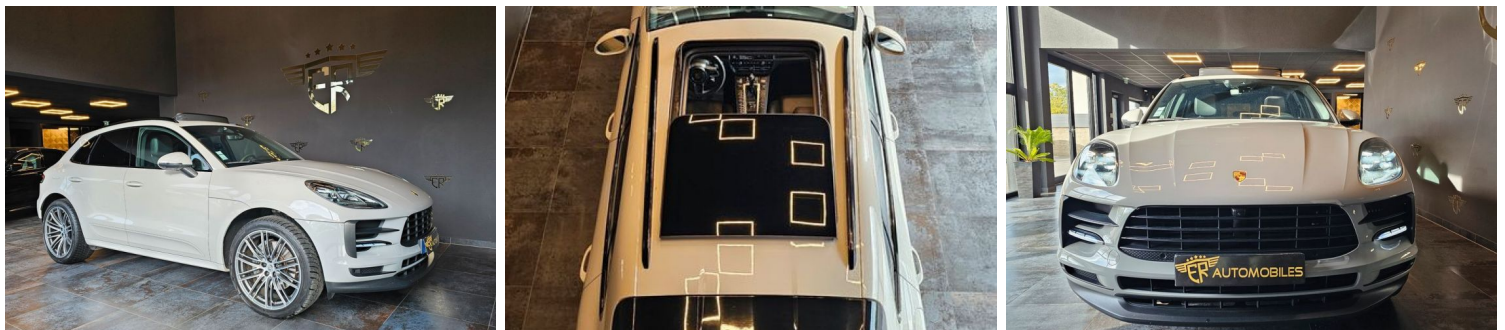

# PORSCHE MACAN S (II) 3.0 V6 340 CH PDK 4X4 PACK CHRONO FULL LED PDLs BOSE TOIT OUVRANT PANORAMIQUE CARPLAY CAMERA 360° GRIS CRAIE

## CARACTERISTIQUES DU VEHICULE

**63.990 € TTC**

Marque	<b>Porsche</b>	Kilométrage	<b>100.000 km</b>
Modèle	<b>Macan</b>	Mise en circulation	<b>05/2019</b>
Transmission	<b>Automatique</b>	Garantie	-
Catégorie		Couleur int.	-
Energie	<b>Essence</b>	Couleur ext.	<b>Gris</b>
Puis. din.	<b>354 ch (261 kW)</b>	Nb. de portes	<b>5</b>
Puis. fiscal	<b>24 cv</b>	Emission CO2	-

## DESCRIPTION ET EQUIPEMENTS

\* Achats, Ventes, Reprises de véhicules Neufs et Occasions \*\* Réparation Mécanique et Entretien toutes Marques \*\* Service Carrosserie Peinture toutes gammes de véhicules \*\* Notre Service Carte grise et Plaque d'immatriculation personnalisé est également à votre disposition \* " VEHICULE FRANCAIS, PAS DE MALUS A PAYER " PORSCHE MACAN 2 S 3.0 V6 354 ch S PDK 4x4 PACK CHRONO HIFI BOSE FULL LED PDLs CUIR TOIT OUVRANT PANORAMIQUE CARPLAY CAMERA 360° 1ère MEC : 2019 BOITE DE VITESSE : AUTOMATIQUE PDK COULEUR : GRIS CRAIE KMS : 104 000 KMS OPTIONS ET EQUIPEMENTS : Extérieur : - Toit ouvrant PANORMAIQUE - Phares PDLs matriciels à LED teintés avec Porsche Dynamic Light System Plus (PDLs Plus) - Feux arrière à LED avec bande lumineuse - Jantes alliage 21" - Rétroviseurs (...)

## PHOTOS DU VEHICULE