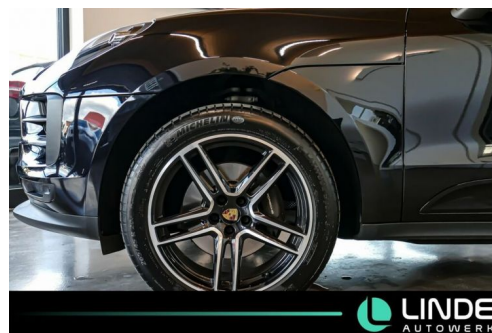

# PORSCHE MACAN PORSCHE MACAN PDK | PANO | 20" | ÉCHAPPEMENT SPORT CHRONO /

## PHOTOS DU VEHICULE