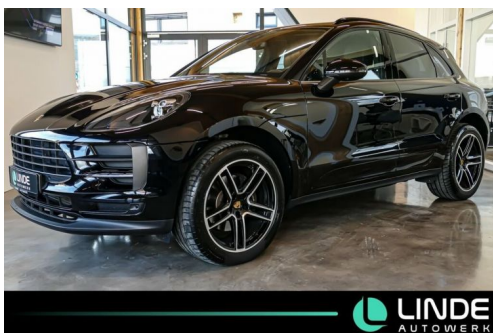

# PORSCHE MACAN PORSCHE MACAN PDK | PANO | 20" | ÉCHAPPEMENT SPORT CHRONO /

## CARACTERISTIQUES DU VEHICULE

67.500 € TTC

Marque	<b>Porsche</b>	Kilométrage	<b>20.300 km</b>
Modèle	<b>Macan</b>	Mise en circulation	<b>05/2019</b>
Transmission	<b>Automatique</b>	Garantie	<b>12 mois</b>
Catégorie		Couleur int.	<b>marron</b>
Energie	<b>Essence</b>	Couleur ext.	<b>noir</b>
Puis. din.	<b>245 ch (181 kW)</b>	Nb. de portes	<b>5</b>
Puis. fiscal	-	Emission CO2	-

## DESCRIPTION ET EQUIPEMENTS

La Maison de L'Auto, le partenaire de confiance pour la concrétisation de votre projet Automobile depuis 2013. Des véhicules soigneusement sélectionnés chez nos partenaires en Allemagne, et une véritable spécialisation dans la recherche personnalisée. Le véhicule de l'annonce ne correspond pas en tous points à votre recherche, contactez moi pour un ajustement et une proposition en adéquation. -Le tarif inclus : • La livraison du véhicule • La carte grise Française à votre nom en WW (plaque temporaire valable 4 mois) • La TVA en règle • Le paiement sécurisé via Paycar.fr contact : laura // 07 83 05 89 98 / Lmdauto.laura@gmail.com CatégorieVUS / véhicule tout-terrain / camionnette numéro de véhiculeN° (...)

## PHOTOS DU VEHICULE