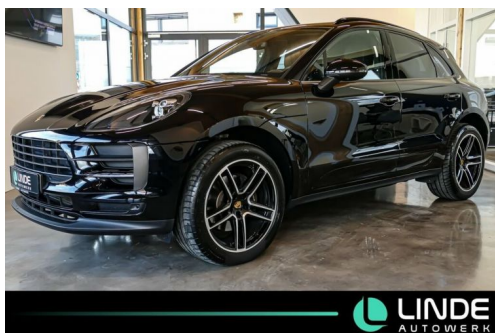

# PORSCHE MACAN PORSCHE MACAN PDK | PANO | 20" | ÉCHAPPEMENT SPORT CHRONO /

## CARACTERISTIQUES DU VEHICULE

67.500 € TTC

Marque	<b>Porsche</b>	Kilométrage	<b>20.300 km</b>
Modèle	<b>Macan</b>	Mise en circulation	<b>05/2019</b>
Transmission	<b>Automatique</b>	Garantie	<b>12 mois</b>
Catégorie		Couleur int.	<b>marron</b>
Energie	<b>Essence</b>	Couleur ext.	<b>noir</b>
Puis. din.	<b>245 ch (181 kW)</b>	Nb. de portes	<b>5</b>
Puis. fiscal	-	Emission CO2	-

## DESCRIPTION ET EQUIPEMENTS

La Maison de L'Auto, le partenaire de confiance pour la concrétisation de votre projet Automobile depuis 2013. Des véhicules soigneusement sélectionnés chez nos partenaires en Allemagne, et une véritable spécialisation dans la recherche personnalisée. Le véhicule de l'annonce ne correspond pas en tous points à votre recherche, contactez moi pour un ajustement et une proposition en adéquation. -Le tarif inclus : • La livraison du véhicule • La carte grise Française à votre nom en WW (plaque temporaire valable 4 mois) • La TVA en règle • Le paiement sécurisé via Paycar.fr contact : laura // 07 83 05 89 98 / Lmdauto.laura@gmail.com CatégorieVUS / véhicule tout-terrain / camionnette numéro de véhiculeN° (...)

## PHOTOS DU VEHICULE