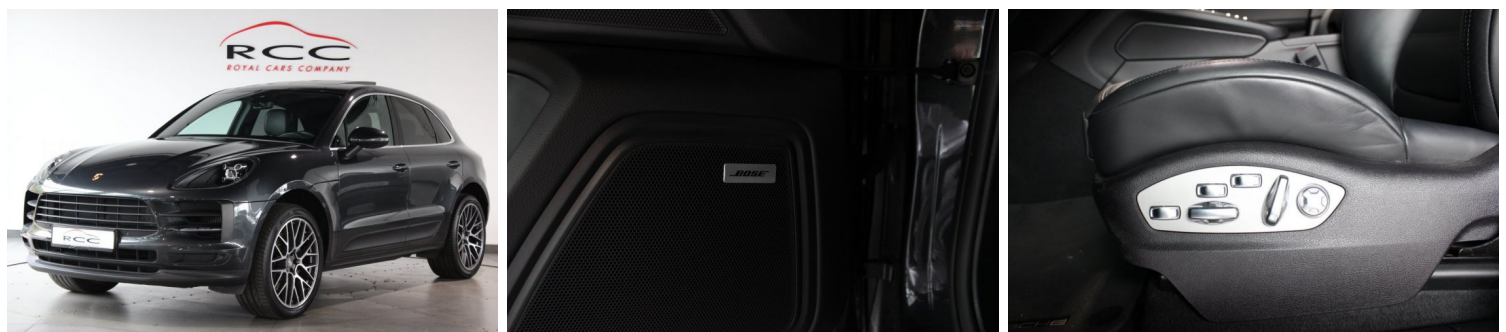

PORSCHE MACAN II S

CARACTERISTIQUES DU VEHICULE

74.900 € TTC

Marque	Porsche	Kilométrage	42.236 km
Modèle	Macan	Mise en circulation	12/2019
Transmission	Automatique	Garantie	-
Catégorie		Couleur int.	Intérieur Tout Cuir Noir
Energie	Essence	Couleur ext.	Gris Volcano Métallisée
Puis. din.	-	Nb. de portes	-
Puis. fiscal	-	Emission CO2	-

DESCRIPTION ET EQUIPEMENTS

Accès Confort Assistance de changement de voie BOSE® Surround Sound System Ionisateur Jantes RS Spyder Design 21 pouces Sièges chauffants à l'avant et à l'arrière Sièges sports adaptatifs à l'avant (18 positions, électrique) avec Pack Mémoire Sorties d'échappement sport en Noir Système d'échappement sport Toit ouvrant panoramique Vitrage arrière fumé

PHOTOS DU VEHICULE

POUR NOUS CONTACTER

	ROYAL CARS COMPANY	E-mail	tony@royalcars.fr
Adresse	24 rue de Paris	Téléphone 1	0143281818
Code postal	78560	Téléphone 2	0651891448
Ville	Le Port Marly	Fax	-