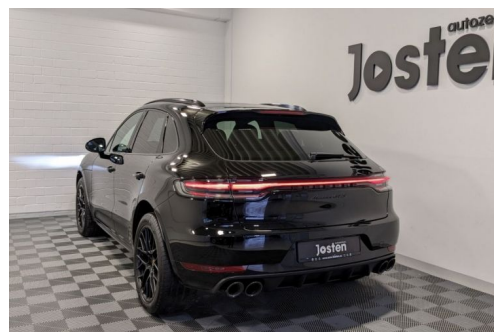

PORSCHE MACAN GTS PANO OUVRANT PDLs+ CAMERA GARANTIE PORSCHE APPROVED 11/2024

CARACTERISTIQUES DU VEHICULE

82.390 € TTC

Marque	Porsche	Kilométrage	40.900 km
Modèle	Macan	Mise en circulation	11/2020
Transmission	Automatique	Garantie	17 mois constructeur
Catégorie		Couleur int.	NOIR
Energie	Essence	Couleur ext.	NOIR
Puis. din.	381 ch (281 kW)	Nb. de portes	5
Puis. fiscal	-	Emission CO2	-

DESCRIPTION ET EQUIPEMENTS

MP Conseil Prestige, votre spécialiste dans l'importation automobile, vous accompagne dans l'achat de véhicules premium à l'étranger. Nous vous proposons un large choix de véhicules rigoureusement sélectionnés auprès de nos partenaires en Allemagne. Nos services : Recherche et négociation, garantie, livraison à domicile, expertise avec rapport, immatriculation provisoire et définitive. Si le véhicule ne correspond pas en tout point à vos critères, n'hésitez pas à nous contacter pour faire le point sur les autres véhicules disponibles que nous pouvons vous proposer. PORSCHE MACAN GTS PANO OUVRANT PDLs+ CAMERA GARANTIE PORSCHE APPROVED 11/2024 40.900km 11/2020 Deuxième main Suivi Porsche Garantie Porsche approved jusqu'en novembre 2024, possibilité (...)

PHOTOS DU VEHICULE

POUR NOUS CONTACTER

	MP CONSEIL PRESTIGE	E-mail	mp.conseilprestige@gmail.com
Adresse	9 QUAI FREDERIC GAUSSORGUES	Téléphone 1	0685428194
Code postal	30250	Téléphone 2	0651346612
Ville	sommières	Fax	-