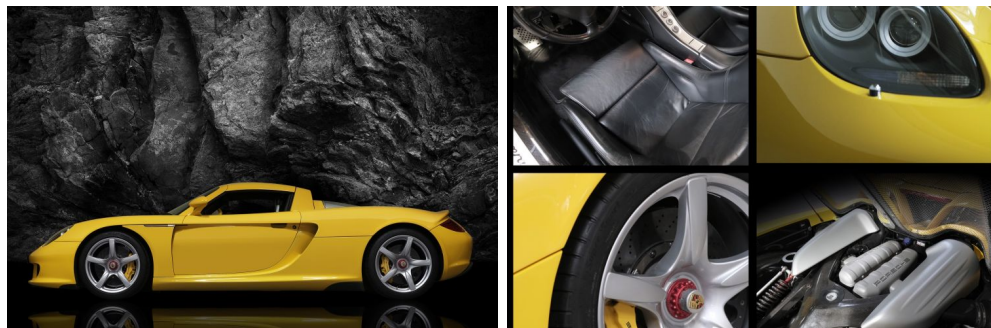

PORSCHE CARRERA GT V10

CARACTERISTIQUES DU VEHICULE

1.550.000 € TTC

Marque	Porsche	Kilométrage	15.378 km
Modèle	Carrera GT	Mise en circulation	-
Transmission	Mecanique	Garantie	-
Catégorie		Couleur int.	Schwarz
Energie	Essence	Couleur ext.	Gelb Fayence
Puis. din.	-	Nb. de portes	-
Puis. fiscal	-	Emission CO2	-

DESCRIPTION ET EQUIPEMENTS

Etat concours. La couleur la plus cohérente. Magnifique ! Assurément la plus belle du marché. Carnet Porsche. Révision très récente. A découvrir très vite. Cote montante. Dossier.

PHOTOS DU VEHICULE

POUR NOUS CONTACTER

	THE A	E-mail	ps.direction.the.a@gmail.com
Adresse	Siège Social : 83 Rue Michel Ange	Téléphone 1	0681724175
Code postal	75016	Téléphone 2	-
Ville	PARIS	Fax	-

Retrouvez tous les véhicules sur