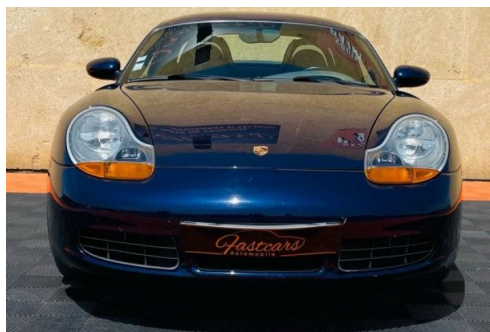

## PORSCHE BOXSTER (986) 3.2 S TIPTRONIC

### CARACTERISTIQUES DU VEHICULE

**23.990 € TTC**

Marque	<b>Porsche</b>	Kilométrage	<b>68.300 km</b>
Modèle	<b>Boxster</b>	Mise en circulation	<b>04/2002</b>
Transmission	<b>Automatique</b>	Garantie	<b>6 mois</b>
Catégorie		Couleur int.	<b>Gris</b>
Energie	<b>Essence</b>	Couleur ext.	<b>Bleu</b>
Puis. din.	<b>252 ch (186 kW)</b>	Nb. de portes	<b>2</b>
Puis. fiscal	<b>18 cv</b>	Emission CO2	<b>280 g/km</b>

### PHOTOS DU VEHICULE