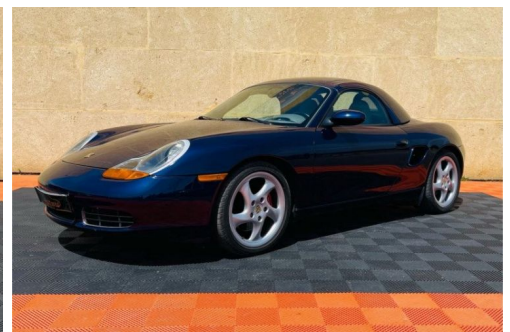

## PORSCHE BOXSTER (986) 3.2 S TIPTRONIC

### CARACTERISTIQUES DU VEHICULE

**23.990 € TTC**

Marque	<b>Porsche</b>	Kilométrage	<b>68.300 km</b>
Modèle	<b>Boxster</b>	Mise en circulation	<b>04/2002</b>
Transmission	<b>Automatique</b>	Garantie	<b>6 mois</b>
Catégorie		Couleur int.	<b>Gris</b>
Energie	<b>Essence</b>	Couleur ext.	<b>Bleu</b>
Puis. din.	<b>252 ch (186 kW)</b>	Nb. de portes	<b>2</b>
Puis. fiscal	<b>18 cv</b>	Emission CO2	<b>280 g/km</b>

### PHOTOS DU VEHICULE