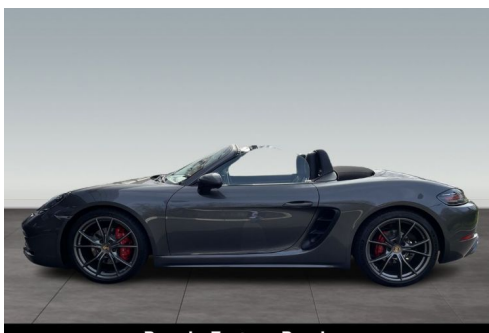

PORSCHÉ BOXSTER 718 2.5 S 349 CH PDK / BOSE/ CARBON /GPS / JA20" CARRERA S / PDLs / CHRONO / PASM / PSE / GARANTIE 12 MOIS PRÉMIUM

CARACTERISTIQUES DU VEHICULE

70.990 € TTC

Marque	Porsche	Kilométrage	41.800 km
Modèle	Boxster	Mise en circulation	07/2017
Transmission	Automatique	Garantie	12 mois
Catégorie		Couleur int.	Noire
Energie	Essence	Couleur ext.	Grise
Puis. din.	349 ch (257 kW)	Nb. de portes	3
Puis. fiscal	24 cv	Emission CO2	167 g/km

DESCRIPTION ET EQUIPEMENTS

MP Conseil Prestige, votre spécialiste dans l'importation automobile, vous accompagne dans l'achat de véhicules premium à l'étranger. Nous vous proposons un large choix de véhicules rigoureusement sélectionnés auprès de nos partenaires en Allemagne. Nos services : Recherche et négociation, garantie, livraison à domicile, expertise avec rapport, immatriculation provisoire et définitive. Si le véhicule ne correspond pas en tout point à vos critères, n'hésitez pas à nous contacter pour faire le point sur les autres véhicules disponibles que nous pouvons vous proposer. Nos véhicules sont livrés avec une immatriculation provisoire WW, valide pendant 4 mois. Nous nous occupons de toutes vos démarches administratives. Données techniques ÉtatNon (...)

PHOTOS DU VEHICULE

POUR NOUS CONTACTER

	MP CONSEIL PRESTIGE	E-mail	mp.conseilprestige@gmail.com
Adresse	9 QUAI FREDERIC GAUSSORGUES	Téléphone 1	0685428194
Code postal	30250	Téléphone 2	0651346612
Ville	sommières	Fax	-