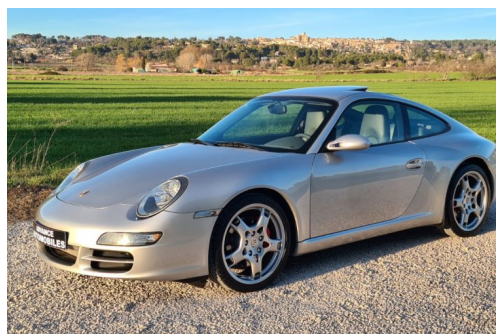

PORSCHE 997 CARRERA S 3.8 MOTEUR NEUF

CARACTERISTIQUES DU VEHICULE

55.990 € TTC

Marque	Porsche	Kilométrage	135.500 km
Modèle	997	Mise en circulation	06/2005
Transmission	Automatique	Garantie	29 mois
Catégorie		Couleur int.	Gris
Energie	Essence	Couleur ext.	Gris Arctique
Puis. din.	355 ch (262 kW)	Nb. de portes	2
Puis. fiscal	26 cv	Emission CO2	-

DESCRIPTION ET EQUIPEMENTS

Marque Porsche Modèle 997-1 3.8 Carrera Finition S Energie Essence Mise en circulation 02/06/2005 Puissance fiscale 26 cv Transmission Automatique Tiptronic S Type Propulsion Moteur Flat 6 3.8l Puissance 355 cv 400 n/m de couple Performances 293 km/h 4,8 secondes 0/100 km/h Kms 135500 Places 4 Portes 2 Couleur extérieure Gris Artic Couleur intérieure Gris Sellerie Cuir Visite uniquement sur rdv dans notre show-room situé chemin des (...)

PHOTOS DU VEHICULE

POUR NOUS CONTACTER

	ADVANCE AUTOMOBILES	E-mail	advance.automobiles13@gmail.com
Adresse	545 CHEMIN DES AVOCATS	Téléphone 1	0699229479
Code postal	13510	Téléphone 2	-
Ville	EGUILLES	Fax	-

Retrouvez tous les véhicules sur