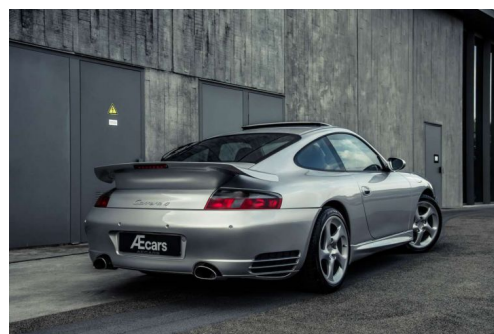

PORSCHE 996 911 CARRERA 4

CARACTERISTIQUES DU VEHICULE

49.950 €TTC

Marque	Porsche	Kilométrage	112.320 km
Modèle	996	Mise en circulation	10/2001
Transmission	Mecanique	Garantie	-
Catégorie		Couleur int.	-
Energie	Essence	Couleur ext.	Argent
Puis. din.	320 ch (236 kW)	Nb. de portes	2
Puis. fiscal	-	Emission CO2	-

DESCRIPTION ET EQUIPEMENTS

Eerste ingebruikname: 10/10/2001 KM: 112.320 Exclusief aanbod. Porsche 911 - 996 Carrera 4 in het sportieve en klassevolle "Arctic Silver Metallic" koetswerkkleur - Zwart Vollederen sportinterieur. 100% ongevalsrijke wagen afkomstig van een echte liefhebber. Volledig Porsche-dealer onderhouden wagen in absolute toptoestand. Deze wagen krijgt alvorens aflevering nog een volledige onderhoudsbeurt, wordt keuringsvrij afgeleverd met detailverslag (80-controlepunten + Car-Pass gewaarborgde kilometerstand) + 12 MAANDEN WAARBORG. ***Motorgegevens: 3596 CC (18 Fiscale PK) - 235 KW/320 PK - EURO 3 - 274gr./CO²*** 197 Krachtiger accu 271 Buitenspiegel voor bestuurderszijde -asferisch-, elektrisch verstel- en verwarmbaar 273 Buitenspiegels, elektrisch verstel- en (...)

PHOTOS DU VEHICULE

POUR NOUS CONTACTER

	AECARS	E-mail	info@aecars.be
Adresse	Rijksweg 4	Téléphone 1	+32476887865
Code postal	8870	Téléphone 2	-
Ville	IZEGEM	Fax	-