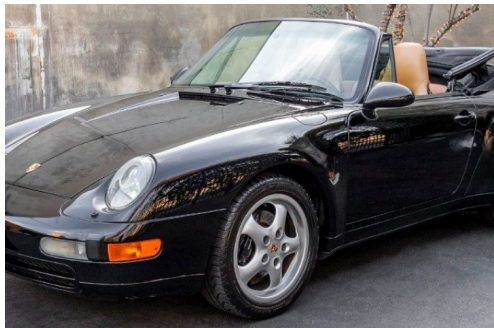

PHOTOS DU VEHICULE

POUR NOUS CONTACTER

SYLC CORPORATION

E-mail

ag760724@contact-manager.net

Adresse

Port 4934 - BP 112

Téléphone 1

0176633216

Code postal

76600

Téléphone 2

-

Ville

le havre

Fax

-

Retrouvez tous les véhicules sur