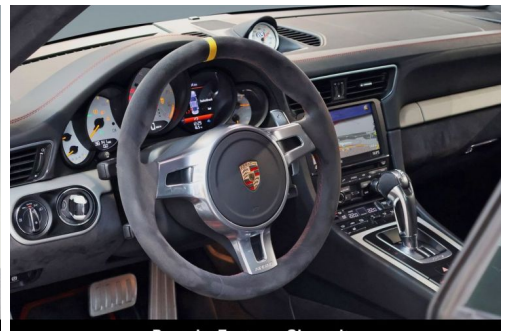

## CARACTERISTIQUES DU VEHICULE

**141.990 € TTC**

Marque	<b>Porsche</b>	Kilométrage	<b>38.150 km</b>
Modèle	<b>991</b>	Mise en circulation	<b>02/2015</b>
Transmission	<b>Automatique</b>	Garantie	<b>12 mois</b>
Catégorie		Couleur int.	<b>Noire</b>
Energie	<b>Essence</b>	Couleur ext.	<b>Blanche</b>
Puis. din.	<b>476 ch (351 kW)</b>	Nb. de portes	<b>2</b>
Puis. fiscal	<b>39 cv</b>	Emission CO2	<b>294 g/km</b> 

## PHOTOS DU VEHICULE