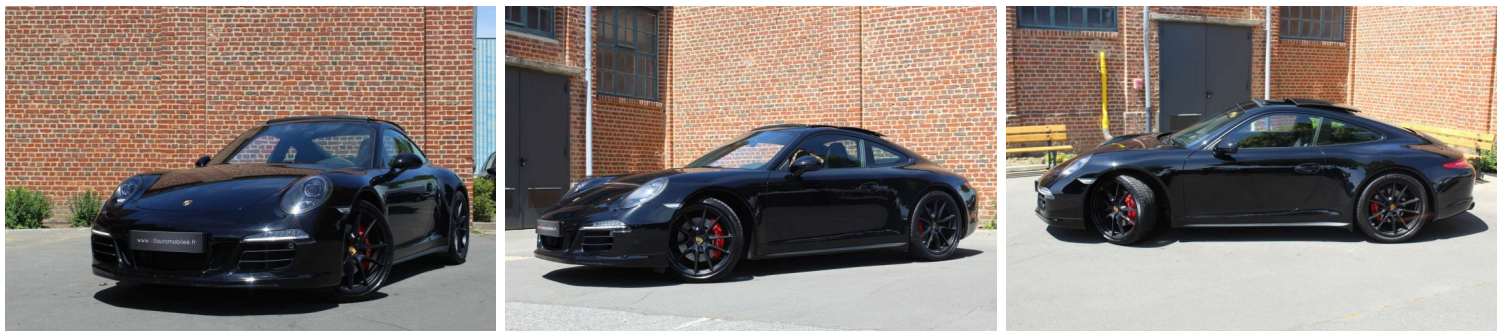

## PORSCHE 991 GTS 2015

### CARACTERISTIQUES DU VEHICULE

124.991 € TTC

Marque	<b>Porsche</b>	Kilométrage	<b>27.500 km</b>
Modèle	<b>991</b>	Mise en circulation	<b>05/2015</b>
Transmission	<b>Automatique</b>	Garantie	-
Catégorie		Couleur int.	<b>Cuir / Alcantara</b>
Energie	<b>Essence</b>	Couleur ext.	<b>Noir</b>
Puis. din.	<b>430 ch (317 kW)</b>	Nb. de portes	-
Puis. fiscal	-	Emission CO2	-

### DESCRIPTION ET EQUIPEMENTS

Nb. Cylindre : 6 Vitesses : 7 vitesses PORSCHE 911 type 991 phase 1 GTS coupé 3.8 L 430 CH atmosphérique Boite PDK 7 05/2015 27 500 kms Carnet PORSCHE exclusif à jour Noire / intérieur cuir noir/alcantara Options X du département EXCLUSIF Porsche UX7 – Valve TPM noire X51 – Kit moteur XAS – Bouclier avant sport design XEH – Phares avant noirs XLK – Volant sport design alcantara XLN – Levier sélecteur PDK en alcantara XRP – Elargisseur de voies 5 mms avant/arrière Options du catalogue Porsche 011 – Modèle spécial GTS 022- Fond de compteurs couleur noire, chronomètre 025- Fond de compteur couleur noire 070 – Protection piétons 082 – Réservoir 90 litres 140 – Suspension dynamique du moteur (PADM) 170 – Pack (...)

### PHOTOS DU VEHICULE