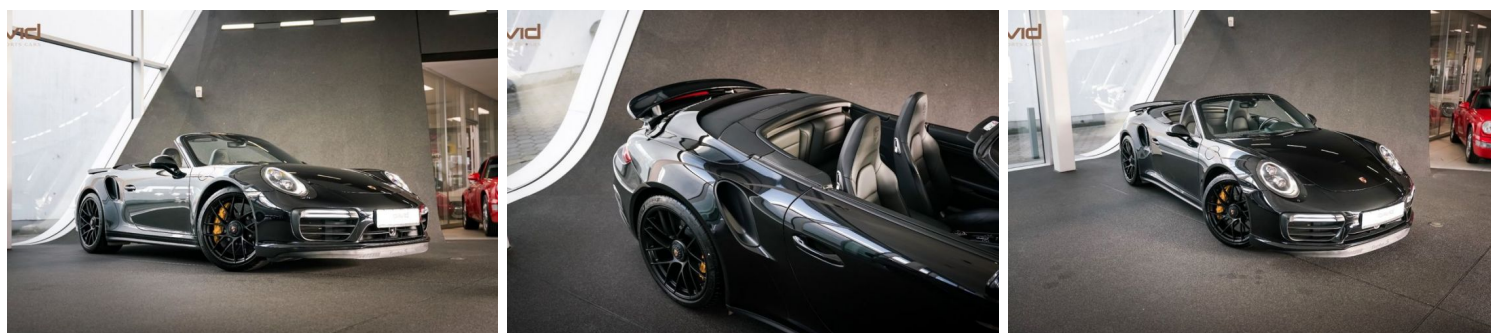

PORSCHE 991 991 .2 TURBO S 581 CABRIO CHRONO BURMEISTER PCCB FULL BLACK PORSCHE APPROVED GARANTIE 17.03.2025

CARACTERISTIQUES DU VEHICULE

185.990 € TTC

Marque	Porsche	Kilométrage	17.100 km
Modèle	991	Mise en circulation	-
Transmission	Automatique	Garantie	13 mois constructeur
Catégorie		Couleur int.	Noire
Energie	Essence	Couleur ext.	Noire
Puis. din.	581 ch (428 kW)	Nb. de portes	2
Puis. fiscal	49 cv	Emission CO2	216 g/km

DESCRIPTION ET EQUIPEMENTS

MP Conseil Prestige, votre spécialiste dans l'importation automobile, vous accompagne dans l'achat de véhicules premium à l'étranger. Nous vous proposons un large choix de véhicules rigoureusement sélectionnés auprès de nos partenaires en Allemagne. Nos services : Recherche et négociation, garantie, livraison à domicile, expertise avec rapport, immatriculation provisoire et définitive. Si le véhicule ne correspond pas en tout point à vos critères, n'hésitez pas à nous contacter pour faire le point sur les autres véhicules disponibles que nous pouvons vous proposer. Nos véhicules sont livrés avec une immatriculation provisoire WW, valide pendant 4 mois. Nous nous occupons de toutes vos démarches administratives. Données techniques EtatNon (...)

PHOTOS DU VEHICULE

POUR NOUS CONTACTER

	MP CONSEIL PRESTIGE	E-mail	mp.conseilprestige@gmail.com
Adresse	9 QUAI FREDERIC GAUSSORGUES	Téléphone 1	0685428194
Code postal	30250	Téléphone 2	0651346612
Ville	sommières	Fax	-