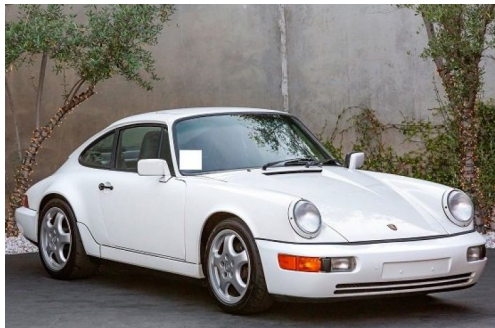

PHOTOS DU VEHICULE

POUR NOUS CONTACTER

SYLC CORPORATION

E-mail

ag760724@contact-manager.net

Adresse

Port 4934 - BP 112

Téléphone 1

0176633216

Code postal

76600

Téléphone 2

-

Ville

le havre

Fax

-

Retrouvez tous les véhicules sur