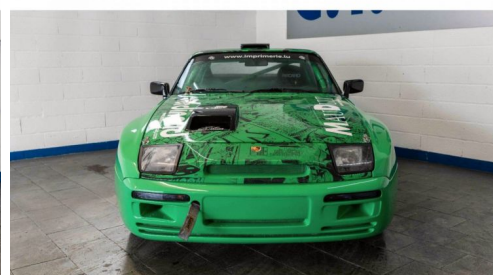

### CARACTERISTIQUES DU VEHICULE

**35.500 € TTC**

Marque	<b>Porsche</b>	Kilométrage	<b>89.000 km</b>
Modèle	<b>944</b>	Mise en circulation	<b>10/1984</b>
Transmission	<b>Mecanique</b>	Garantie	-
Catégorie		Couleur int.	-
Energie	<b>Essence</b>	Couleur ext.	<b>Vert</b>
Puis. din.	<b>250 ch (184 kW)</b>	Nb. de portes	<b>2</b>
Puis. fiscal	-	Emission CO2	-

### DESCRIPTION ET EQUIPEMENTS

944 für Rennstrecke umgebaut, original 944 ,Motor 3.0 liter mit 250PS /1000kg Motor,Getriebe und Diff komplett überholt ,bremsen vom 944 Turbo Für weiter infos bitte kontaktieren Sie uns mfg ----- Gerne nehmen wir Ihr derzeitiges Fahrzeug in Zahlung und unterbreiten Ihnen ein Finanzierungsangebot. [www.ct-car.lu](http://www.ct-car.lu) Tél. (+352) 559591 WhatsApp : (+352) 559591 Email : [info\(at\)ct-car.com](mailto:info(at)ct-car.com) We speak english | Wir sprechen deutsch | Nous parlons français | Parliamo italiano | Mir schwätze Lëtzebuergesch Irrtümer, Eingabefehler und Zwischenverkauf vorbehalten !

### PHOTOS DU VEHICULE