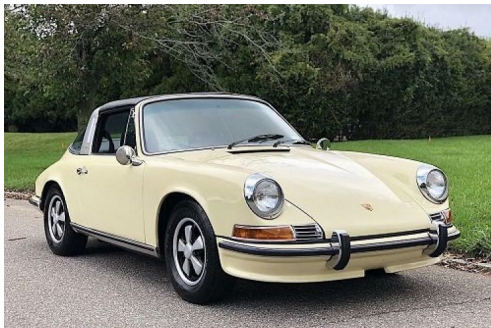

PHOTOS DU VEHICULE

POUR NOUS CONTACTER

SYLC CORPORATION

E-mail

ag760724@contact-manager.net

Adresse

Port 4934 - BP 112

Téléphone 1

0176633216

Code postal

76600

Téléphone 2

-

Ville

le havre

Fax

-

Retrouvez tous les véhicules sur

**Annonces
Automobile**