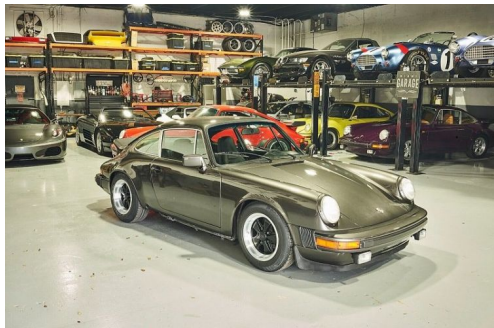

PHOTOS DU VEHICULE

POUR NOUS CONTACTER

SYLC CORPORATION

E-mail

ag760724@contact-manager.net

Adresse

Port 4934 - BP 112

Téléphone 1

0176633216

Code postal

76600

Téléphone 2

-

Ville

le havre

Fax

-

Retrouvez tous les véhicules sur