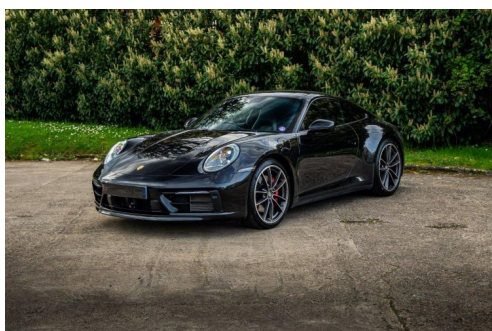

PORSCHE 911 PORSCHE 911 TYPE 992 4S PDK - PORSCHE APPROVED - PACK SPORT DESIGN - PDLs+ - TOIT OUVRANT - ROUES ARRIÈRE DIRECTRICES - CAMÉRA 360° - ECHAPPEMENT SPOR

CARACTERISTIQUES DU VEHICULE

168.992 € TTC

Marque	Porsche	Kilométrage	12.990 km
Modèle	911	Mise en circulation	11/2020
Transmission	Automatique	Garantie	12 mois
Catégorie		Couleur int.	Cuir Noir
Energie	Essence	Couleur ext.	Noir Métallisé
Puis. din.	450 ch (332 kW)	Nb. de portes	-
Puis. fiscal	34 cv	Emission CO2	206 g/km

DESCRIPTION ET EQUIPEMENTS

MY EXCLUSIVE CAR Vous propose cette PORSCHE 911 type 992 4S 450ch – PDK – PORSCHE APPROVED - Pack Sport Design – Echappement Sport– Bose – Roues arrières directrices – Toit Ouvrant Vitré – PDLs+ – BOSE Etat neuf GARANTIE Porsche Approved jusqu'en Mai 2025 Véhicule suivi chez Porsche, sa révision sera faite pour la vente. OPTIONS - Assistance au stationnement avec caméra de recul et vue 360° - Feux arrière Exclusive - Ionisateur - Jantes Carrera Classic 20/21' - Logo Porsche en Noir (Finition brillante) - Pack Cuir étendu - Pack Sport Chrono - Pack Sport Design - Phares LED PDLs+ - Régulateur de vitesse adaptif - Roues arrières directrices - Servotronic Plus - Sièges Sport (14 Positions, électrique) avec pack mémoire, chauffants, (...)

PHOTOS DU VEHICULE

POUR NOUS CONTACTER

MY EXCLUSIVE CAR

E-mail

contact@myexclusivecar.fr

Adresse

42, route Nationale 6 - Z.I. Braille

Téléphone 1

0609854005

Code postal

69380

Téléphone 2

0681743631