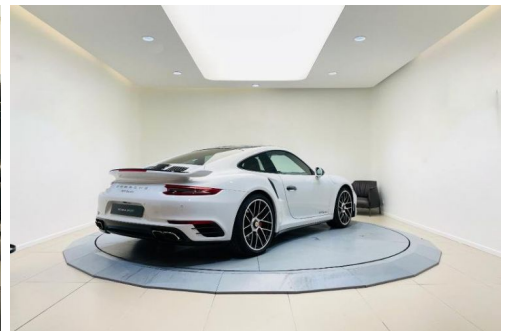

PHOTOS DU VEHICULE

POUR NOUS CONTACTER

MODENA SPORT TOULOUSE

E-mail

arouze@modena-sport.fr, wesparbes@modena-sport.fr

Adresse

92 ROUTE DE CASTRES

Téléphone 1

0669005820

Code postal

31130

Téléphone 2

0698936033

Ville

BALMA

Fax

-

Retrouvez tous les véhicules sur

**Annonces
Automobile.com**