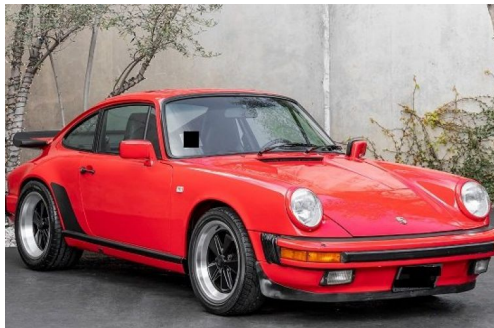

PHOTOS DU VEHICULE

POUR NOUS CONTACTER

SYLC CORPORATION

E-mail

ag760724@contact-manager.net

Adresse

Port 4934 - BP 112

Téléphone 1

0176633216

Code postal

76600

Téléphone 2

-

Ville

le havre

Fax

-

Retrouvez tous les véhicules sur