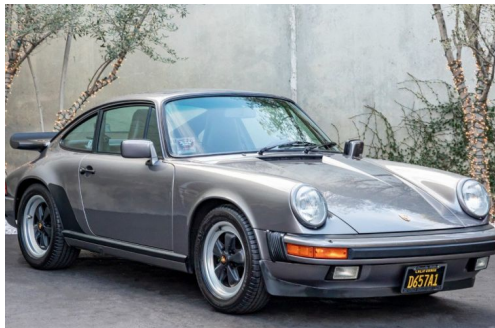

PHOTOS DU VEHICULE

POUR NOUS CONTACTER

SYLC CORPORATION

E-mail

ag760724@contact-manager.net

Adresse

Port 4934 - BP 112

Téléphone 1

0176633216

Code postal

76600

Téléphone 2

-

Ville

le havre

Fax

-

Retrouvez tous les véhicules sur

**Annonces
Automobile**