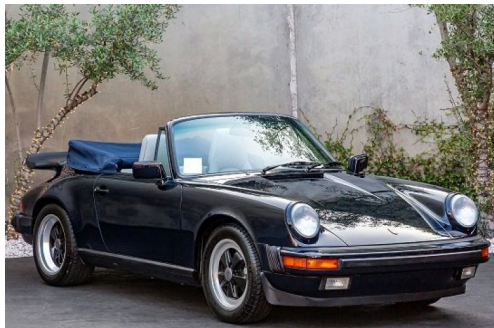

PORSCHE 911 CARRERA CABRIOLET

CARACTERISTIQUES DU VEHICULE

71.700 €TTC

Marque	Porsche	Kilométrage	104.361 km
Modèle	911	Mise en circulation	-
Transmission	Mecanique	Garantie	-
Catégorie		Couleur int.	-
Energie	Essence	Couleur ext.	-
Puis. din.	-	Nb. de portes	-
Puis. fiscal	-	Emission CO2	-

DESCRIPTION ET EQUIPEMENTS

Référence : GAR_09_Porsche_Carrera_Cabriolet_NOIRE Cabriolet, essence, Porsche Carrera Cabriolet DOSSIER COMPLET SUR DEMANDE PAR MAIL PRIX TOUT INCLUS Vendeur à contacter : Garance Dagier Téléphone à contacter : 06 24 70 86 00

PHOTOS DU VEHICULE

POUR NOUS CONTACTER

SYLC CORPORATION

E-mail

ag760724@contact-manager.net

Adresse

Port 4934 - BP 112

Téléphone 1

0176633216

Code postal

76600

Téléphone 2

-

Ville

le havre

Fax

-

Retrouvez tous les véhicules sur

Annonces Automobile