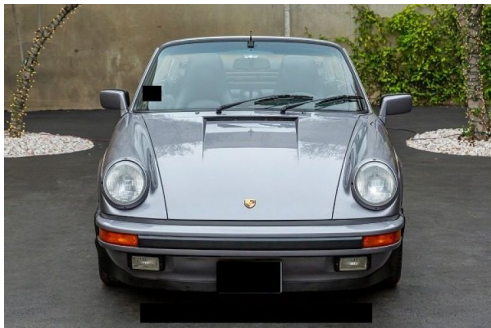

PHOTOS DU VEHICULE

POUR NOUS CONTACTER

SYLC CORPORATION

E-mail

ag760724@contact-manager.net

Adresse

Port 4934 - BP 112

Téléphone 1

0176633216

Code postal

76600

Téléphone 2

-

Ville

le havre

Fax

-

Retrouvez tous les véhicules sur

**Annonces
Automobile**