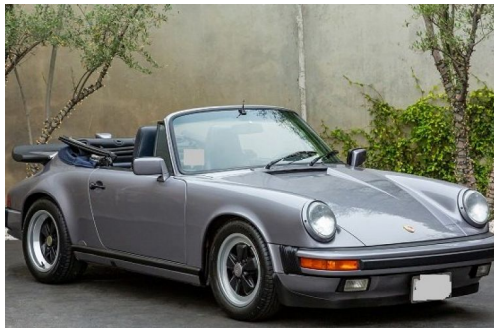

PHOTOS DU VEHICULE

POUR NOUS CONTACTER

SYLC CORPORATION

E-mail

ag760724@contact-manager.net

Adresse

Port 4934 - BP 112

Téléphone 1

0176633216

Code postal

76600

Téléphone 2

-

Ville

le havre

Fax

-

Retrouvez tous les véhicules sur

**Annonces
Automobile**