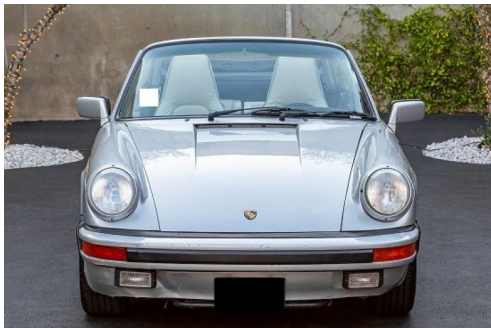

PHOTOS DU VEHICULE

POUR NOUS CONTACTER

SYLC CORPORATION

E-mail

ag760724@contact-manager.net

Adresse

Port 4934 - BP 112

Téléphone 1

0176633216

Code postal

76600

Téléphone 2

-

Ville

le havre

Fax

-

Retrouvez tous les véhicules sur

**Annonces
Automobile**