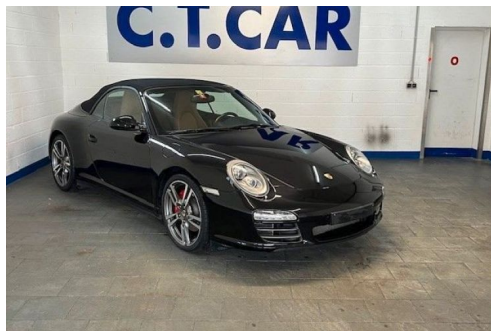

PORSCHE 911 CARRERA 997 4 S CABRIO

CARACTERISTIQUES DU VEHICULE

86.000 € TTC

Marque	Porsche	Kilométrage	44.100 km
Modèle	911	Mise en circulation	06/2011
Transmission	Automatique	Garantie	-
Catégorie		Couleur int.	Beige
Energie	Essence	Couleur ext.	Noir
Puis. din.	385 ch (284 kW)	Nb. de portes	3
Puis. fiscal	-	Emission CO2	251 g/km

DESCRIPTION ET EQUIPEMENTS

Sonderausstattung: Außen-/Innenspiegel mit Ablendautomatik und Regensensor, Edelstahl - Endrohr verchromt, Einstiegsblenden (Edelstahl), Fahrassistenz-System: Park-Assistent, Fußstütze Sport-Optik, Innenausstattung: Leder, Bicolor, Innenausstattung: Luftdüsen, Blenden Leder, Interieur-Zusatzpaket: Türtafel Leder, Kopfstützen vorn mit Porschewappen, LM-Felgen vorn/hinten: 8,5x19 / 11x19 (Turbo II Rad), Metallic-Lackierung, Mittelkonsole hinten Leder, Musicplayer-Schnittstelle (Universal-Schnittstelle für iPod / MP3 / ...), Passivhörer für Telefonmodul (PCM), Porsche Communications Management (PCM) inkl. DVD - Navigationsmodul (erweitert), Rahmen - Schaltkulisse Leder, Sitzbelüftung vorn, Sitze, vollelektrisch, Sitzheizung vorn, Sonnenblenden Leder, Sound-System BOSE, (...)

PHOTOS DU VEHICULE

POUR NOUS CONTACTER

CT-CAR

E-mail

info@ct-car.com

Adresse 95, rue des Bruyères

Téléphone 1 +352559591

Code postal L-1274

Téléphone 2 -

Ville Hesperange

Fax -