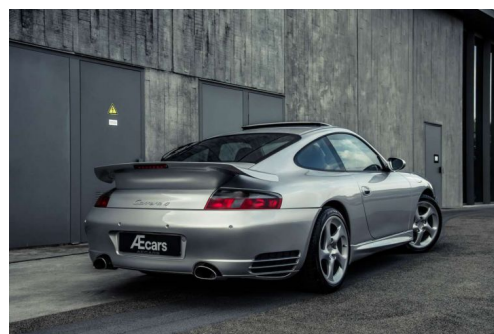

## PORSCHE 911 996 CARRERA 4

### CARACTERISTIQUES DU VEHICULE

49.950 €TTC

Marque	<b>Porsche</b>	Kilométrage	<b>112.320 km</b>
Modèle	<b>911</b>	Mise en circulation	<b>10/2001</b>
Transmission	<b>Mecanique</b>	Garantie	-
Catégorie		Couleur int.	-
Energie	<b>Essence</b>	Couleur ext.	<b>Argent</b>
Puis. din.	<b>320 ch (236 kW)</b>	Nb. de portes	<b>2</b>
Puis. fiscal	-	Emission CO2	-

### DESCRIPTION ET EQUIPEMENTS

Eerste ingebruikname: 10/10/2001 KM: 112.320 Exclusief aanbod. Porsche 911 - 996 Carrera 4 in het sportieve en klassevolle "Arctic Silver Metallic" koetswerkkleur - Zwart Vollederen sportinterieur. 100% ongevalsrijke wagen afkomstig van een echte liefhebber. Volledig Porsche-dealer onderhouden wagen in absolute toptoeestand. Deze wagen krijgt alvorens aflevering nog een volledige onderhoudsbeurt, wordt keuringsvrij afgeleverd met detailverslag (80-controlepunten + Car-Pass gewaarborgde kilometerstand) + 12 MAANDEN WAARBORG. \*\*\*Motorgegevens: 3596 CC (18 Fiscale PK) - 235 KW/320 PK - EURO 3 - 274gr./CO<sup>2</sup>\*\*\* 197 Krachtiger accu 271 Buitenspiegel voor bestuurderszijde -asferisch-, elektrisch verstel- en verwarmbaar 273 Buitenspiegels, elektrisch verstel- en (...)

### PHOTOS DU VEHICULE