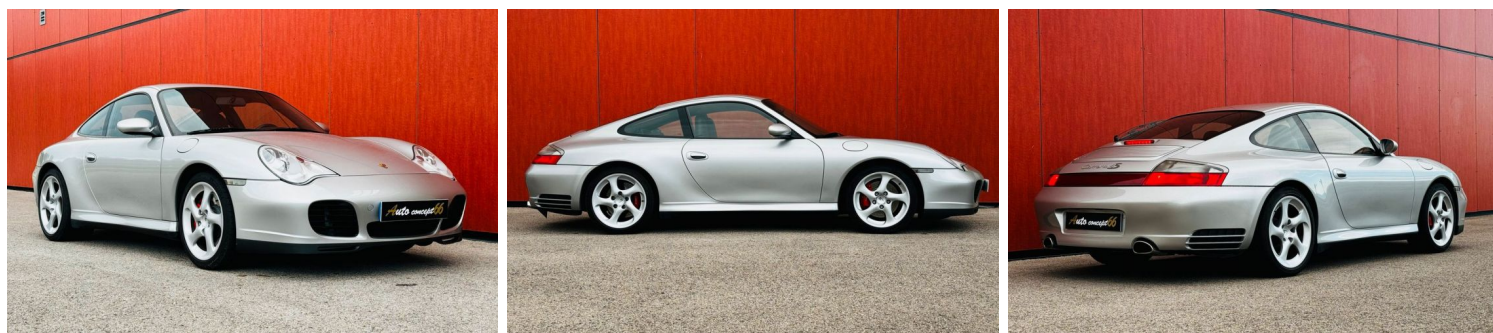

PORSCHE 911 996 3.6 CARRERA 4S 320 CH BOÎTE MÉCANIQUE

CARACTERISTIQUES DU VEHICULE

53.900 € TTC

Marque	Porsche	Kilométrage	98.821 km
Modèle	911	Mise en circulation	03/2003
Transmission	Mecanique	Garantie	-
Catégorie		Couleur int.	-
Energie	Essence	Couleur ext.	Gris
Puis. din.	320 ch (236 kW)	Nb. de portes	2
Puis. fiscal	-	Emission CO2	-

DESCRIPTION ET EQUIPEMENTS

Auto concept 66 vous propose cette sportive Porsche 911 996 3.6 Carrera 4S 320 ch Mise en circulation 20/03/2003 Kilométrage 98823 Double des clefs Carnet d'entretien à jour IMS EMBRAYAGE VOLANT MOTEUR réalisé Chez Porsche Amortisseur avant neuf Options Navigation Toit ouvrant électrique Pack Hi-fi Bose Échappement Sport PSE Tableau de bord Cuir Cuir étendu Ciel de toit alcantara Logo Porsche appuies Tête avant Sièges tout cuir Sièges électrique à mémoire Fond de compteur Blanc Étriers de freins rouges Jantes alu Véhicule en excellent état, intérieur extérieur avec suivi, facture et carnet d'entretien disponible. Rien à prévoir Garantie 6 mois Pour plus de renseignements ou de photos, n'hésitez pas à me contacter par mail ou par (...)

PHOTOS DU VEHICULE

POUR NOUS CONTACTER

	AUTO CONCEPT 66	E-mail	autoconcept66@gmail.com
Adresse	11 RUE DE L' ARTISANAT	Téléphone 1	0451581302
Code postal	66180	Téléphone 2	-
Ville	PERPIGNAN	Fax	-