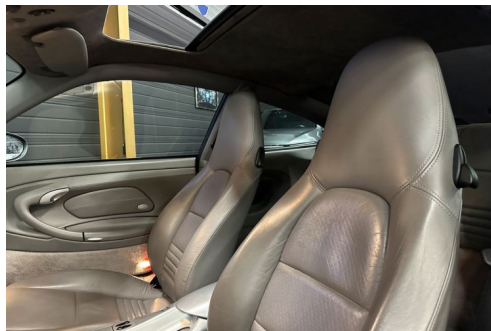

PORSCHE 911 996 (2) 3.6 FLAT 6 CARRERA 4S 320CH TIPTRONIC ORIGINE FRANCE PSE TO BOSE TURBO LOOK

CARACTERISTIQUES DU VEHICULE

47.990 € TTC

Marque	Porsche	Kilométrage	76.800 km
Modèle	911	Mise en circulation	12/2002
Transmission	Automatique	Garantie	-
Catégorie		Couleur int.	-
Energie	Essence	Couleur ext.	Gris
Puis. din.	320 ch (236 kW)	Nb. de portes	2
Puis. fiscal	24 cv	Emission CO2	-

DESCRIPTION ET EQUIPEMENTS

L'AUTOMOBILE PARIS VOUS PROPOSE CETTE MAGNIFIQUE PORSCHE 911 (996) CARRERA 4S phase 2 DOTE D'UN MOTEUR ATMOSPHERIQUE 3.6 de 320 CH ET D'UNE BOITE AUTOMATIQUE TIPTRONIC. POINTS FORTS : Origine FRANCE Suivi d'entretien PORSCHE Carnet d'entretien PORSCHE Jamais accidenté Test PIWI disponible IMS remplacé Garantie 12 Mois
OPTIONS & EQUIPEMENTS Peinture : 6B4 - GRIS KERGUELEN METALLISÉE Intérieur : CZ - CUIR GRIS GRAPHITE Jantes 18 pouces Turbo look Étriers de freins rouge Ecussons de roue 4S XLF - Echappement sport (sortie d'échappement standard) P74 - Phares bi-xénon avec lave-phares et correcteur dynamique de portée X71 - Compteurs peints couleur alu 650 - Toit ouvrant électrique relevable 680 - Pack audio Bose sound system P14 - Sièges avant chauffants 3ème feu stop (...)

PHOTOS DU VEHICULE

POUR NOUS CONTACTER

L'AUTOMOBILE PARIS

E-mail

contact@lautomobileparis.com

Adresse

35 Chemin des Boeufs

Téléphone 1

0970141582

Code postal

95540

Téléphone 2

-

Ville

Méry Sur Oise

Fax

-

Retrouvez tous les véhicules sur

**Annances
Automobile**