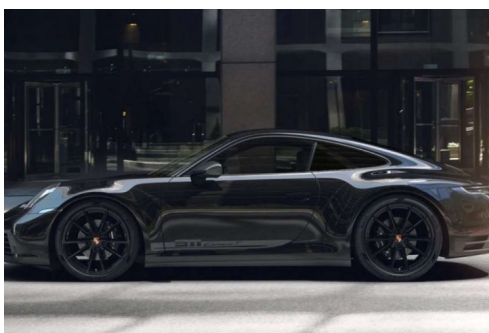

PHOTOS DU VEHICULE

POUR NOUS CONTACTER

	XOTO	E-mail	ha@xoto.be,evo@xoto.be
Adresse	Gistelsteenweg 140	Téléphone 1	+32479502286
Code postal	8490	Téléphone 2	+32477964706
Ville	Jabbeke	Fax	-

Retrouvez tous les véhicules sur [Annonces Automobile.com](https://www.annonces-automobile.com)