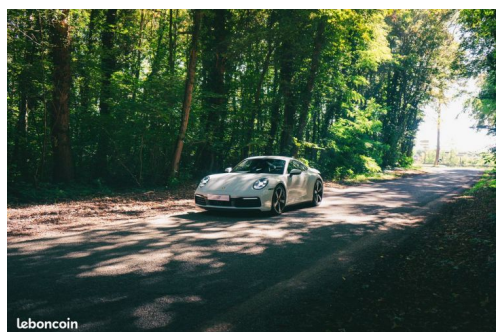

PORSCHE 911 992 CARRERA 4S PDK CARTE GRIS INCLUS

CARACTERISTIQUES DU VEHICULE

144.992 € TTC

Marque	Porsche	Kilométrage	26.500 km
Modèle	911	Mise en circulation	02/2019
Transmission	Automatique	Garantie	-
Catégorie		Couleur int.	-
Energie	Essence	Couleur ext.	Blanc
Puis. din.	450 ch (332 kW)	Nb. de portes	2
Puis. fiscal	34 cv	Emission CO2	-

DESCRIPTION ET EQUIPEMENTS

Pour les amateurs de conduite exaltante, voici une opportunité unique de posséder une Porsche 992 Carrera 4S, un véritable bijou de l'ingénierie automobile. Cette magnifique Porsche, millésime 2019, allie élégance et performance de manière exceptionnelle. Année : 2019 Kilométrage : 26 500 km Transmission : Boîte automatique Couleur extérieure : Blanc Intérieur : Cuir noir Carnet d'entretien exclusivement Porsche Carte grise et malus inclus dans le prix de vente. Lift système Sièges chauffants et ventilés, à mémoire. Caméra 360° Toit ouvrant Système sonore Bose Pack, sport chrono La carrosserie blanche pure de cette 992 Carrera 4S est un témoignage du design intemporel de Porsche, alliant la beauté classique à une présence moderne sur la route. À l'intérieur, (...)

PHOTOS DU VEHICULE

POUR NOUS CONTACTER

TE23		E-mail	contact@te23.fr
Adresse	18 rue du commerce	Téléphone 1	0640423804
Code postal	67640	Téléphone 2	-
Ville	Fegersheim	Fax	-