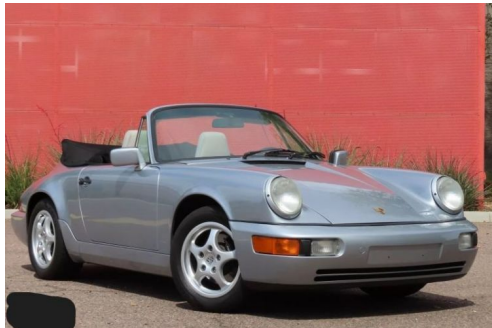

PHOTOS DU VEHICULE

POUR NOUS CONTACTER

SYLC CORPORATION

E-mail

ag760724@contact-manager.net

Adresse

Port 4934 - BP 112

Téléphone 1

0176633216

Code postal

76600

Téléphone 2

-

Ville

le havre

Fax

-

Retrouvez tous les véhicules sur