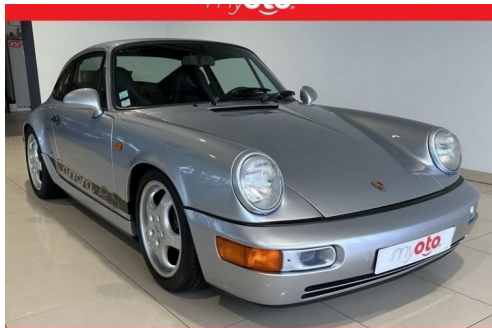

PORSCHE 911 (964) 3.6 CARRERA RS 260CH

CARACTERISTIQUES DU VEHICULE

219.900 € TTC

Marque	Porsche	Kilométrage	49.900 km
Modèle	911	Mise en circulation	07/1992
Transmission	Mecanique	Garantie	12 mois
Catégorie		Couleur int.	Noir
Energie	Essence	Couleur ext.	Gris
Puis. din.	260 ch (192 kW)	Nb. de portes	3
Puis. fiscal	19 cv	Emission CO2	300 g/km

DESCRIPTION ET EQUIPEMENTS

EQUIPEMENTS ===== - Jantes 17" magnesium RS - Sellerie cuir sièges AV noir et beige - Ceintures rouges - Volant cuir RS - Boite de vitesse manuelle - Tableau de bord cuir - Ciel de toit cuir - *** IMMATRICULATION FRANCAISE ***

PHOTOS DU VEHICULE

POUR NOUS CONTACTER

MYOTO

E-mail

contact@myoto.fr

Adresse

Za Brumath, 1 Rue De Londres

Téléphone 1

0388141444

Code postal

67670

Téléphone 2

0635639551

Ville

mommenheim

Fax

-

Retrouvez tous les véhicules sur

Annonces Automobile