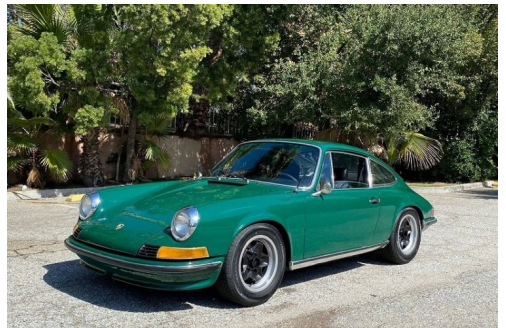

PORSCHE 911 911T COUPE

CARACTERISTIQUES DU VEHICULE

90.900 € TTC

Marque	Porsche	Kilométrage	8.049 km
Modèle	911	Mise en circulation	-
Transmission	Mecanique	Garantie	-
Catégorie		Couleur int.	-
Energie	Essence	Couleur ext.	-
Puis. din.	-	Nb. de portes	-
Puis. fiscal	-	Emission CO2	-

DESCRIPTION ET EQUIPEMENTS

Référence : GAR_17_PORSCHE_911T_COUPE 911T COUPE, essence, PORSCHE 911T COUPE DOSSIER COMPLET SUR DEMANDE PAR MAIL PRIX TOUT INCLUS Vendeur à contacter : Garance Dagier Téléphone à contacter : 06 24 70 86 00

PHOTOS DU VEHICULE

POUR NOUS CONTACTER

SYLC CORPORATION

E-mail

ag760724@contact-manager.net

Adresse

Port 4934 - BP 112

Téléphone 1

0176633216

Code postal

76600

Téléphone 2

-

Ville

le havre

Fax

-

Retrouvez tous les véhicules sur

**Annonces
Automobile**