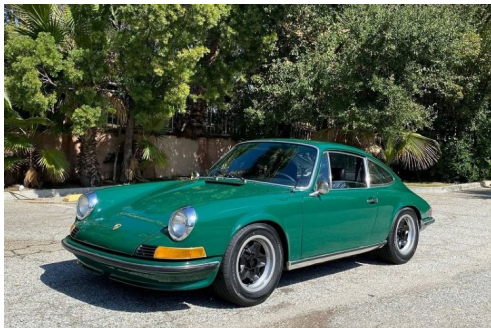

PORSCHE 911 911T COUPE

CARACTERISTIQUES DU VEHICULE

90.900 € TTC

Marque	Porsche	Kilométrage	8.049 km
Modèle	911	Mise en circulation	-
Transmission	Mecanique	Garantie	-
Catégorie		Couleur int.	-
Energie	Essence	Couleur ext.	-
Puis. din.	-	Nb. de portes	-
Puis. fiscal	-	Emission CO2	-

DESCRIPTION ET EQUIPEMENTS

Référence : GAR_22_PORSCHE_911T_COUPE 911T COUPE, essence, PORSCHE 911T COUPE DOSSIER COMPLET SUR DEMANDE PAR MAIL PRIX TOUT INCLUS Vendeur à contacter : Garance Dagier Téléphone à contacter : 06 24 70 86 00

PHOTOS DU VEHICULE

POUR NOUS CONTACTER

SYLC CORPORATION

E-mail

ag760724@contact-manager.net

Adresse

Port 4934 - BP 112

Téléphone 1

0176633216

Code postal

76600

Téléphone 2

-

Ville

le havre

Fax

-

Retrouvez tous les véhicules sur

**Annonces
Automobile**